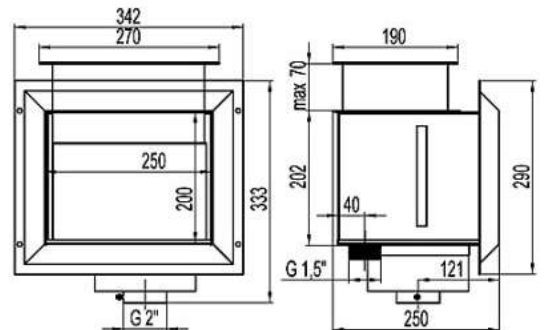

**ЗАКЛАДНЫЕ ДЕТАЛИ ИЗ НЕРЖАВЕЮЩЕЙ СТАЛИ АКВАСЕКТОР (Россия)**

**Скиммеры из нержавеющей стали**

Наименование	Сталь	Артикул	Цена (у.е.)
<b>Скиммер с удлиненным раструбом (плитка)</b> подключение: скиммер - внутренняя резьба 2" аварийный перелив – наружная резьба 1 ½"	AISI 304	AC 05.27	388,50

Наименование	Сталь	Артикул	Цена (у.е.)
<b>Скиммер (плитка)</b> подключение: скиммер - внутренняя резьба 2" аварийный перелив – наружная резьба 1 ½"	AISI 304	AC 05.24	337,50

	Наименование	Артикул	Цена (у.е.)
	Клапан автодолива	AC 05.15	11,00
	Скимвак	AC 05.37	36,50