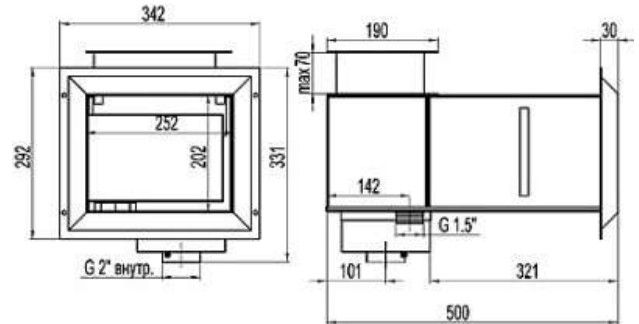

**ЗАКЛАДНЫЕ ДЕТАЛИ ИЗ НЕРЖАВЕЮЩЕЙ СТАЛИ АКВАСЕКТОР (Россия)**

**Скиммеры из нержавеющей стали**

Наименование	Сталь	Артикул	Цена (у.е.)
<b>Скиммер с удлиненным раструбом (плитка)</b> подключение: скиммер - внутренняя резьба 2" аварийный перелив – наружная резьба 1 ½"	AISI 304	AC 05.27	388,50

Наименование	Сталь	Артикул	Цена (у.е.)
<b>Скиммер (плитка)</b> подключение: скиммер - внутренняя резьба 2" аварийный перелив – наружная резьба 1 ½"	AISI 304	AC 05.24	337,50

	Наименование	Артикул	Цена (у.е.)
	Клапан автодолива	AC 05.15	11,00
	Скимвак	AC 05.37	36,50