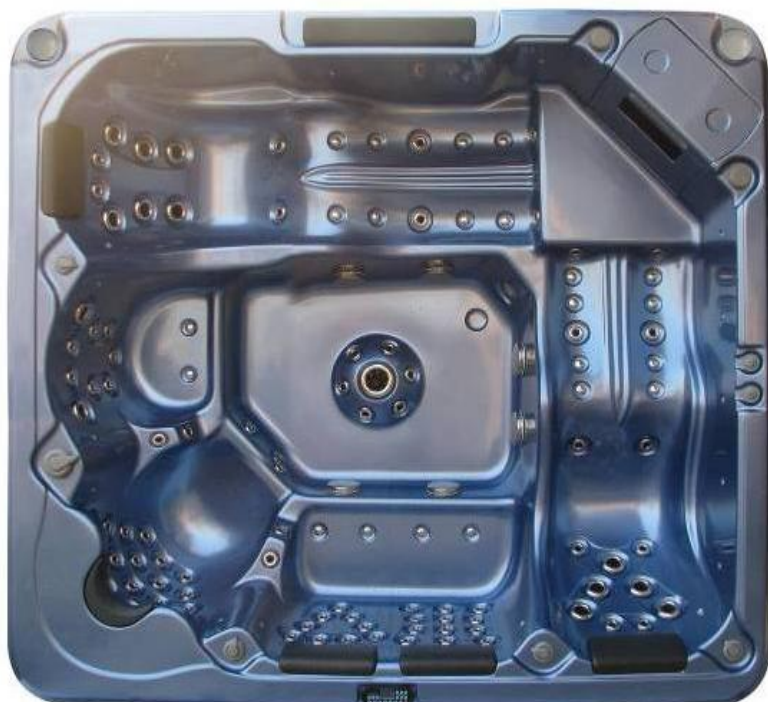

Бассейны SPA

195027 Санкт-Петербург
Свердловская наб., 62
тел.: (812) 777 03 63
495 66 56
www.jettrace.ru
e-mail: jettrace@mail.ru

ГИДРОМАССАЖНЫЙ БАССЕЙН MERIBEL

- Размер 2300 x 2500 x 950 мм
- 6 персон
- Система нагрева
- Светодиодная подводная подсветка
- Гидромассаж
- Аэромассаж
- Циркуляционная система фильтрации
- Дезинфекция озоном
- Автозащита сухого хода
- Электронная сенсорная панель управления
- Полное теплосберегающее запенивание
- Теплосберегающая крышка-чехол
- Мощность 11 кВт/220В/50Гц